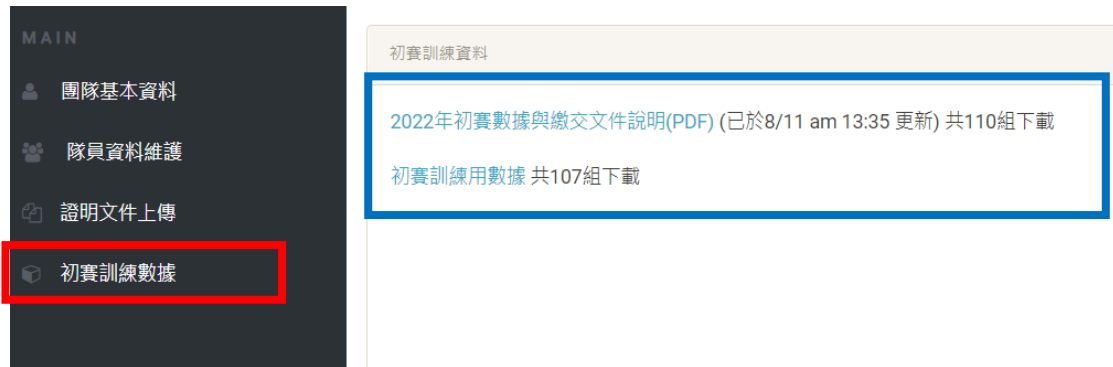

步驟三、登入後，點選左側清單「初賽訓練數據」。

8/11(四) 9:00 後即可於右側**藍框處**下載初賽題目及訓練數據。